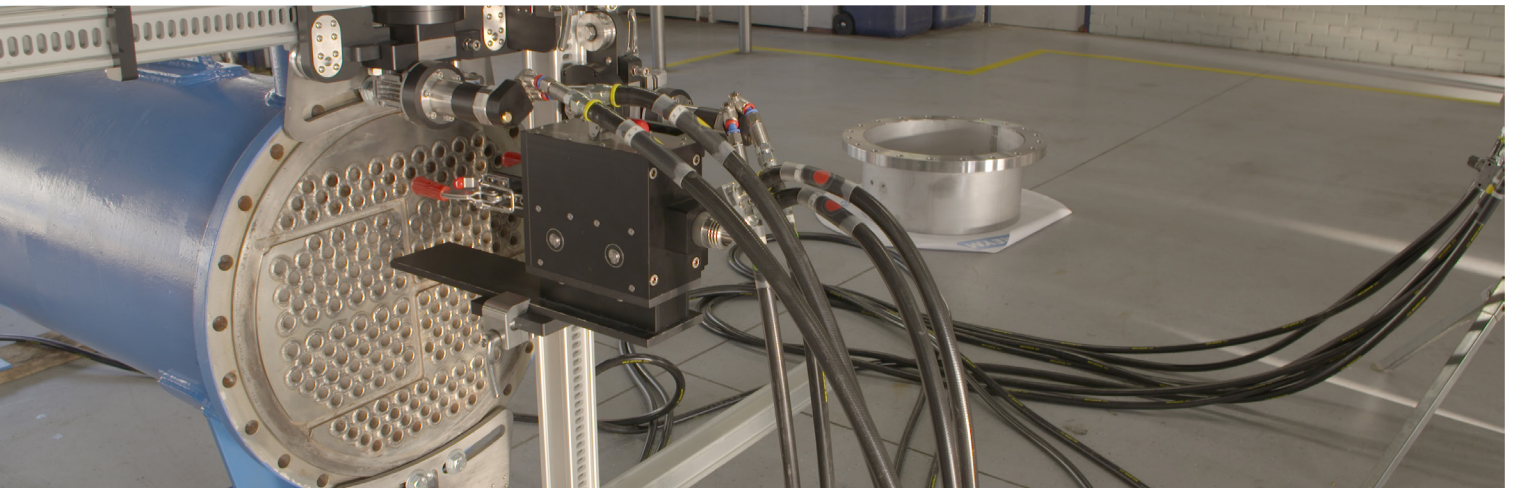

Voor het reinigen van leidingen en bundels maakt REYM gebruik van een in eigen beheer ontwikkelde kruipslangmachine; de Evolvere. Hiermee omarmt REYM het advies van de Stichting Industriële Reiniging (SIR) om zoveel mogelijk gebruik te maken van (vol)automatische reinigungsapparatuur. De machine wordt op afstand bediend, zodat de medewerker op veilige afstand kan staan.

De Evolvere is qua aandrijfconcept een doorontwikkeling van een bestaand concept, maar dan volledig geoptimaliseerd. Kern is dat de kettingaandrijving van de kruipslangmachine is vervangen door een rollenaandrijving. Die aandrijving maakt het mogelijk om zonder instel- en afsteltijd een kruipslang, in verschillende diameters, in de machine te duwen. Voor de gebruikers een groot gemak en het onderhoud is ook veel eenvoudiger.

Bestaande machines met een ketting hebben zwaar te lijden onder slijtage. Kettingen lopen namelijk snel vol met vuil. De rollenaandrijving kent dat nadeel niet. Andere voordelen zijn dat de kruipslangmachine van REYM compact is, eenvoudig door één medewerker op te bouwen en dat afzonderlijke onderdelen nooit zwaarder zijn dan 25 kilo. Afhankelijk van de opdracht kunnen tot drie kruipslangen tegelijk ingezet worden. De Evolvere maakt het mogelijk slangen met een werkdruk tot 3000 bar veilig door een buis te voeren.

Automatisch reinigen

Met de Evolvere kan REYM halfautomatisch en (vol) automatisch reinigen. Dat betekent dat de operator zich respectievelijk binnen een straal van 6 meter van de reiniging, buiten een straal van 6 meter van de reiniging of zich helemaal niet op de reinigingslocatie bevindt. Conform de richtlijnen van de SIR (Stichting Industriële Reiniging) willen wij operators voor hun veiligheid zoveel mogelijk buiten de "line of fire" laten werken.